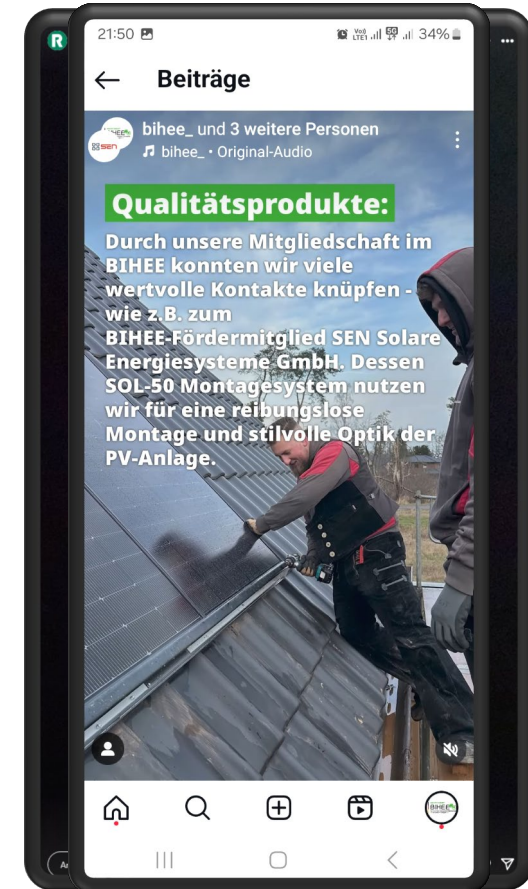

A photograph of a worker on a roof installing solar panels. The worker is wearing a red jacket and is holding a large solar panel. The roof is covered with dark tiles, and there are metal railings visible. The sky is overcast.

Instagram: 55 Beiträge

256 Follower

Reichweiten pro Beitrag bis zu **1.845** Viewer

37.740 Aufrufe aller Beiträge

Wir sind eure Cheerleader

Mehr Reichweite durch Zusammenarbeit im Social Media

- Postet Fotos / Videos von unseren Events
- Gegenseitiges teilen von Posts in der Story
- #MitgliederMittwoch
- Collab-Posts
- Posts kommentieren und liken